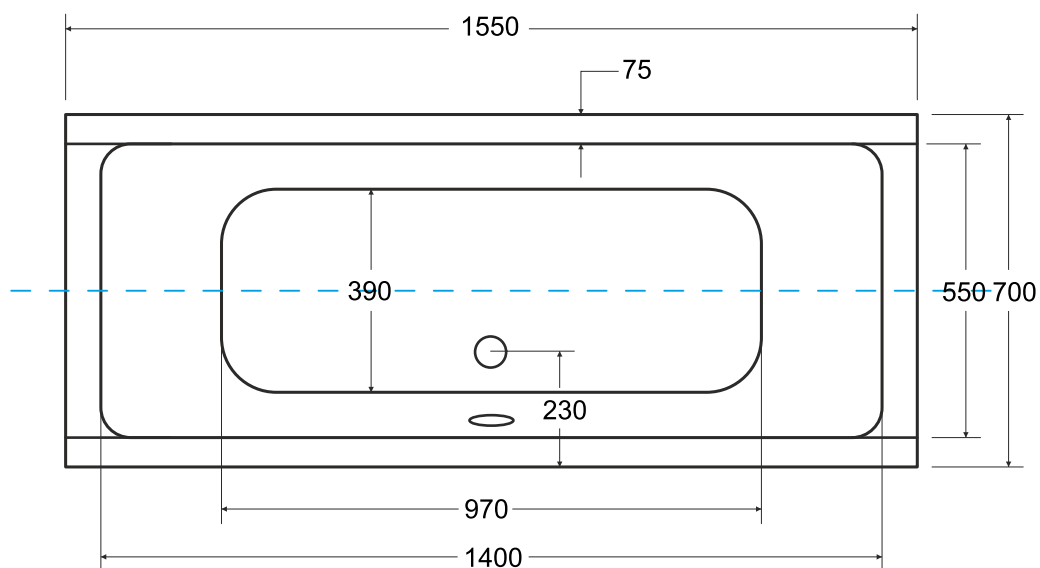

Wanna prostokątna **QUADRO SLIM** 155 x 70 cm

Więcej informacji: www.besco.eu