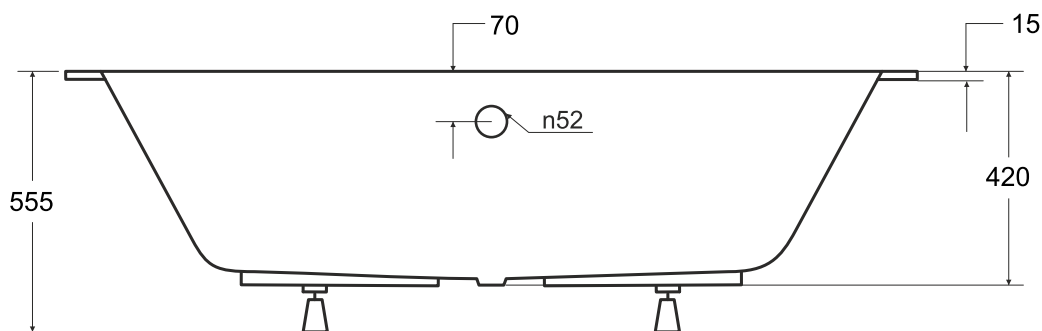

Wanna prostokątna **QUADRO SLIM** 155 x 70 cm

Więcej informacji: www.besco.eu