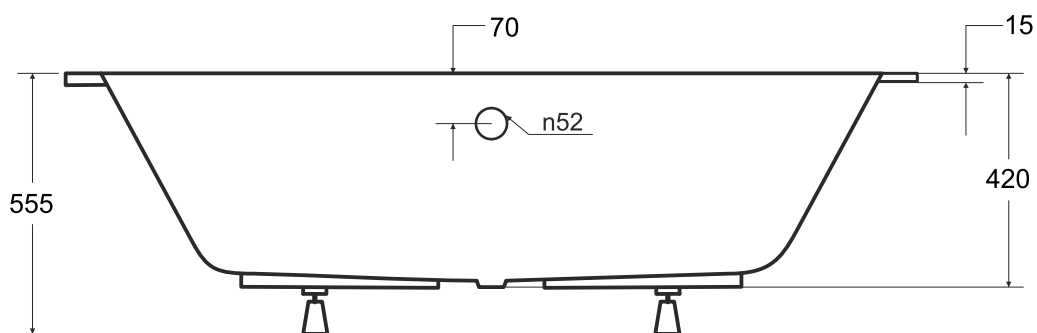

# Wanna prostokątna **QUADRO** 170 x 75 cm

Więcej informacji: [www.besco.eu](http://www.besco.eu)