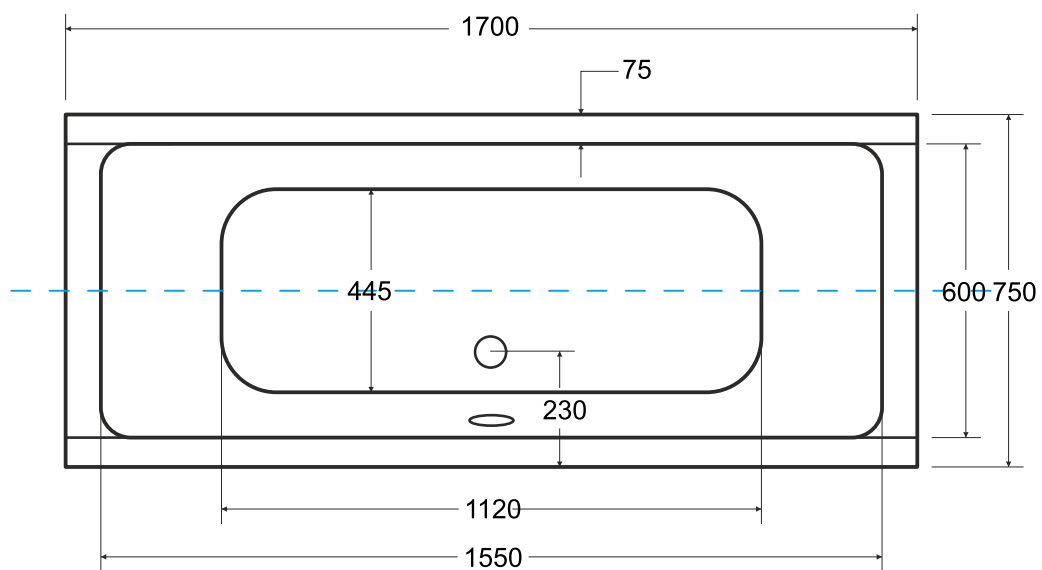

# Wanna prostokątna **QUADRO** 170 x 75 cm

Więcej informacji: [www.besco.eu](http://www.besco.eu)